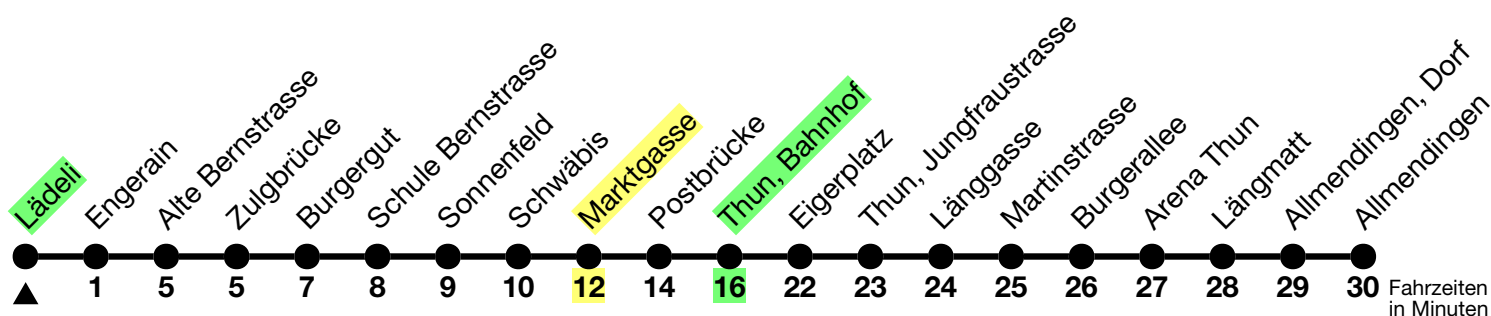

## Lädeli → Thun, Bahnhof → Allmendingen

Gültig ab 15.12.2024

Alle Angaben ohne Gewähr

Uhr	Montag - Freitag		Samstag		Sonn- und Feiertag
06	19	49	57		
07	19	49	25	54	
08	19	49	24	49	
09	19	49	19	49	
10	19	49	19	49	
11	19	49	19	49	
12	19	49	19	49	
13	19	49	19	49	
14	19	49	19	49	
15	19	49	19	49	
16	19	49	19	54	
17	19	49	24	54	
18	19	49	24	54	
19	24	54	24	54	
20	12	42	12	42	
21	12	42	12	42	
22	12	42	12	42	
23	12	42 <sub>a</sub>	12	42 <sub>a</sub>	

a = Fahrt bis Thun, Bahnhof

Allgemeine Feiertage sind 25. + 26.12.2024, 01. + 02.01., 18. + 21.04., 29.05., 09.06., 01.08.2025

VELOS: Der Veloselbstverlad ist beschränkt möglich

Ihr Fahrplan  
in Echtzeit